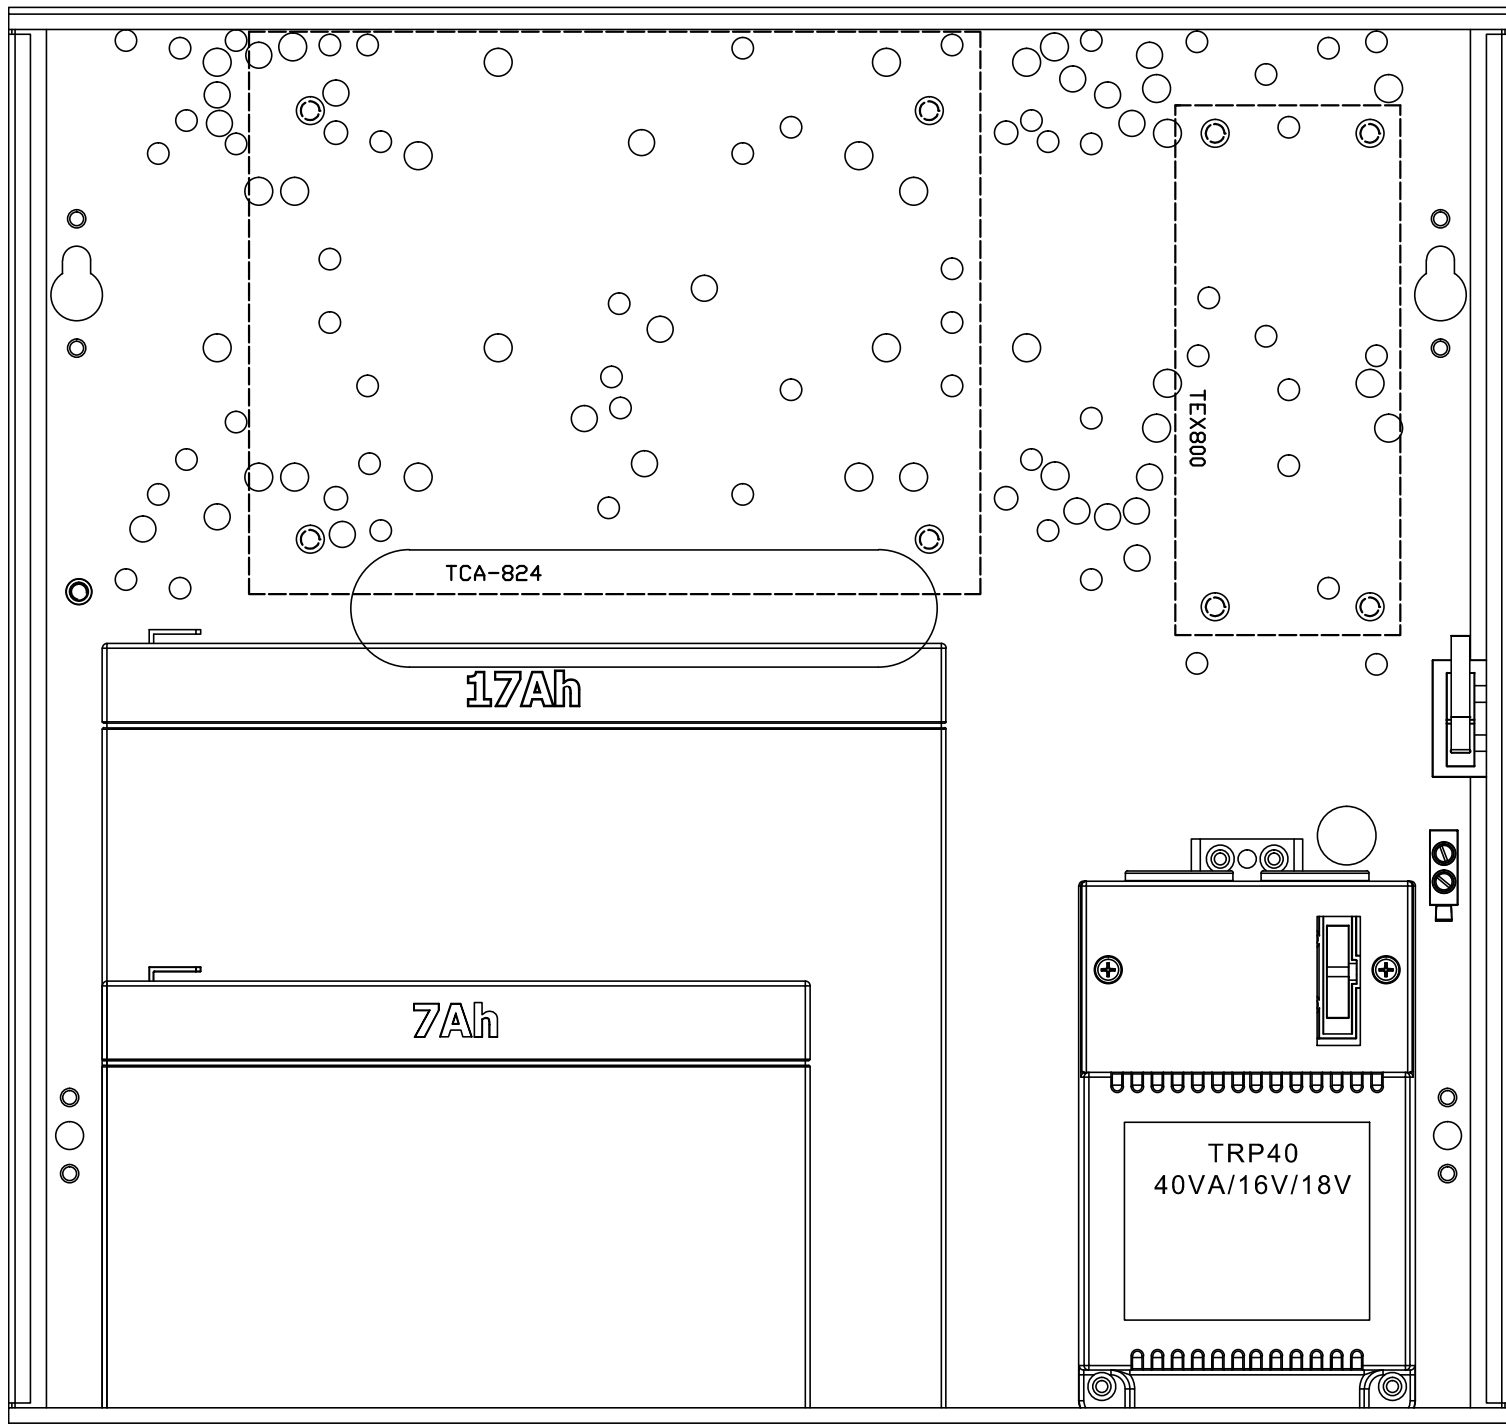

AWO220 - 17/TRP40/DSPR/S

TELMOR